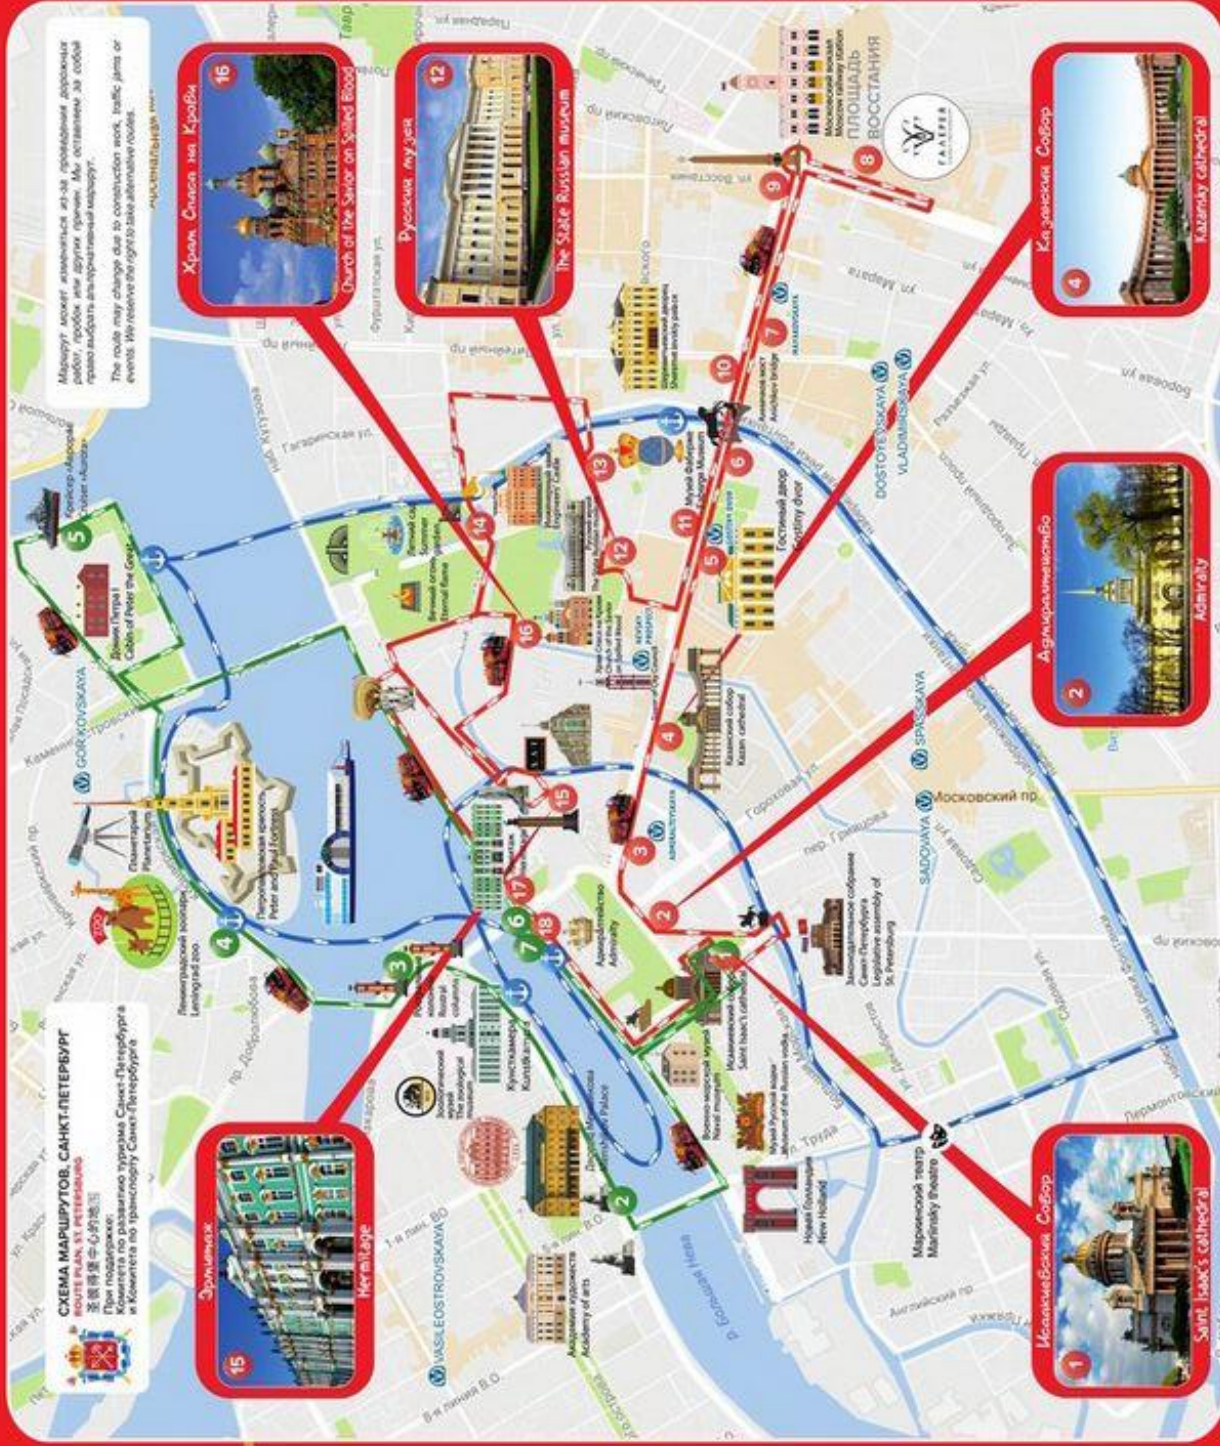

- 1 **Исаакиевский собор**  
Saint Isaac's Cathedral
- 2 **Адмиралтейство**  
Admiralty
- 3 **Невский проспект, 3**  
Nevsky prospekt, 3
- 4 **Казанский Кафедральный собор**  
Kazan Cathedral
- 5 **Большой Гостиный Двор**  
Grand Guest Yard
- 6 **Аничков дворец и Аничков мост**  
Anichkov Palace & Anichkov Bridge
- 7 **Владимирский проспект**  
Vladimirsky prospekt
- 8 **ТРК «Галерея»**  
GALLERIA shopping mall
- 9 **Площадь Восстания**  
Vosstaniya square
- 10 **Литейный проспект**  
Liteiny (Foundry) prospekt
- 11 **Торговый дом братьев Елисеевых**  
Eliseyev Brothers' Emporium
- 12 **Площадь искусств**  
Arts square
- 13 **Большой Цирк**  
Grand Ciniselli Circus
- 14 **Летний сад**  
Summer Garden
- 15 **Эрмитаж (Дворцовая площадь)**  
Hermitage (Palace Square)
- 16 **Храм Спаса на Крови**  
Church of the Savior on Spilled Blood
- 17 **Дворцовая набережная**  
Palace embankment
- 18 **Адмиралтейская набережная**  
Admiral embankment

**СХЕМА МАРШРУТОВ, САНКТ-ПЕТЕРБУРГ**  
ROUTE PLAN, ST. PETERSBURG  
交通路線圖 - 聖彼得堡

При поддержке:  
Комитета по туризму Санкт-Петербурга  
и Комитета по транспорту Санкт-Петербурга

Маршрут может измениться из-за проведения дорожных работ, пробки или других причин. Мы оставляем за собой право выбрать альтернативный маршрут.  
The route may change due to construction work, traffic jams or events. We reserve the right to take alternative routes.

**1** Исаакиевский собор  
Saint Isaac's Cathedral

**2** Сфинксы  
The Sphinxes

**3** Стрелка В.О.  
Strelika (Spil) of Vasilevsky Island

**4** Петропавловская крепость  
Peter and Paul Fortress

**5** Крейсер «Аврора»  
The Cruiser Aurora

**16** Храм Спаса на Крови  
Church of the Savior on Spilled Blood

**17** Дворцовая набережная  
Palace embankment

**18** Адмиралтейская набережная  
Admiral embankment

**Планы расписания (Май-Сентябрь)**  
Bus route timetables (May-September)